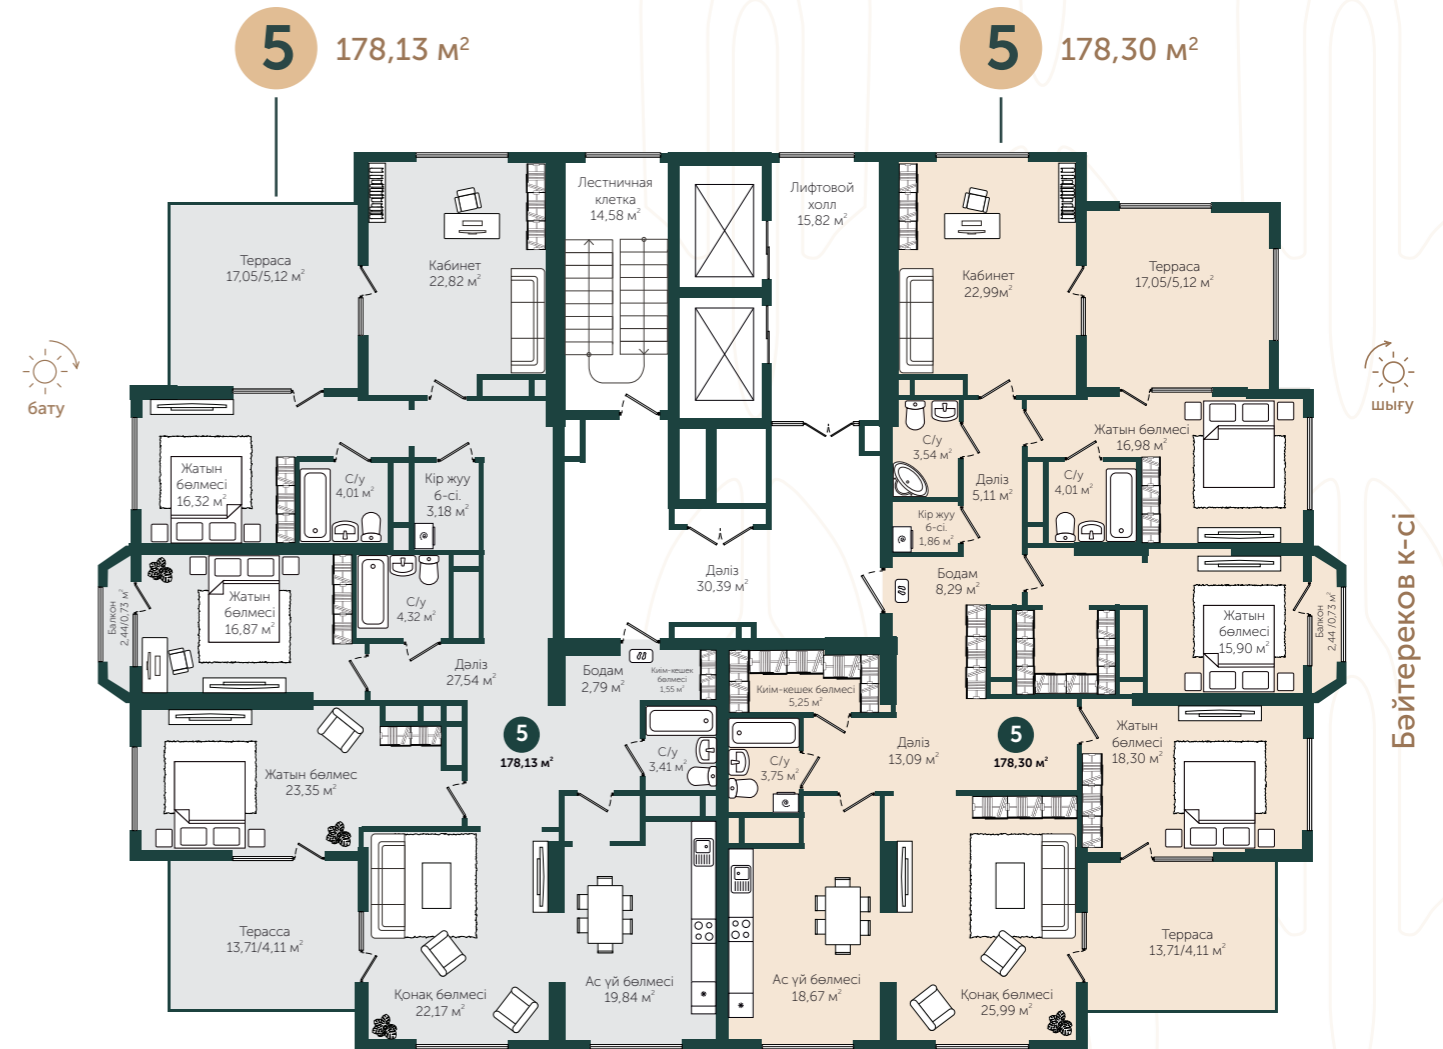

Еркін
жайғасым

Төбенің
биіктігі - 4,5 м

Бірінші
әрлеу

TUMAR GROUP

ТИПТІК ЖАЙҒАСЫМ

TUMAR TOWER

2-7 ҚАБАТТАР

TUMAR GROUP

ТИПТІК ЖАЙҒАСЫМ

TUMAR TOWER

8-16 ҚАБАТТАР

TUMAR GROUP

ТИПТІК ЖАЙҒАСЫМ

17 ҚАБАТ (ТӨБЕНІҢ БИІКТІГІ 4 М)

TUMAR TOWER

ЖАЗБАЛАР ҮШІН