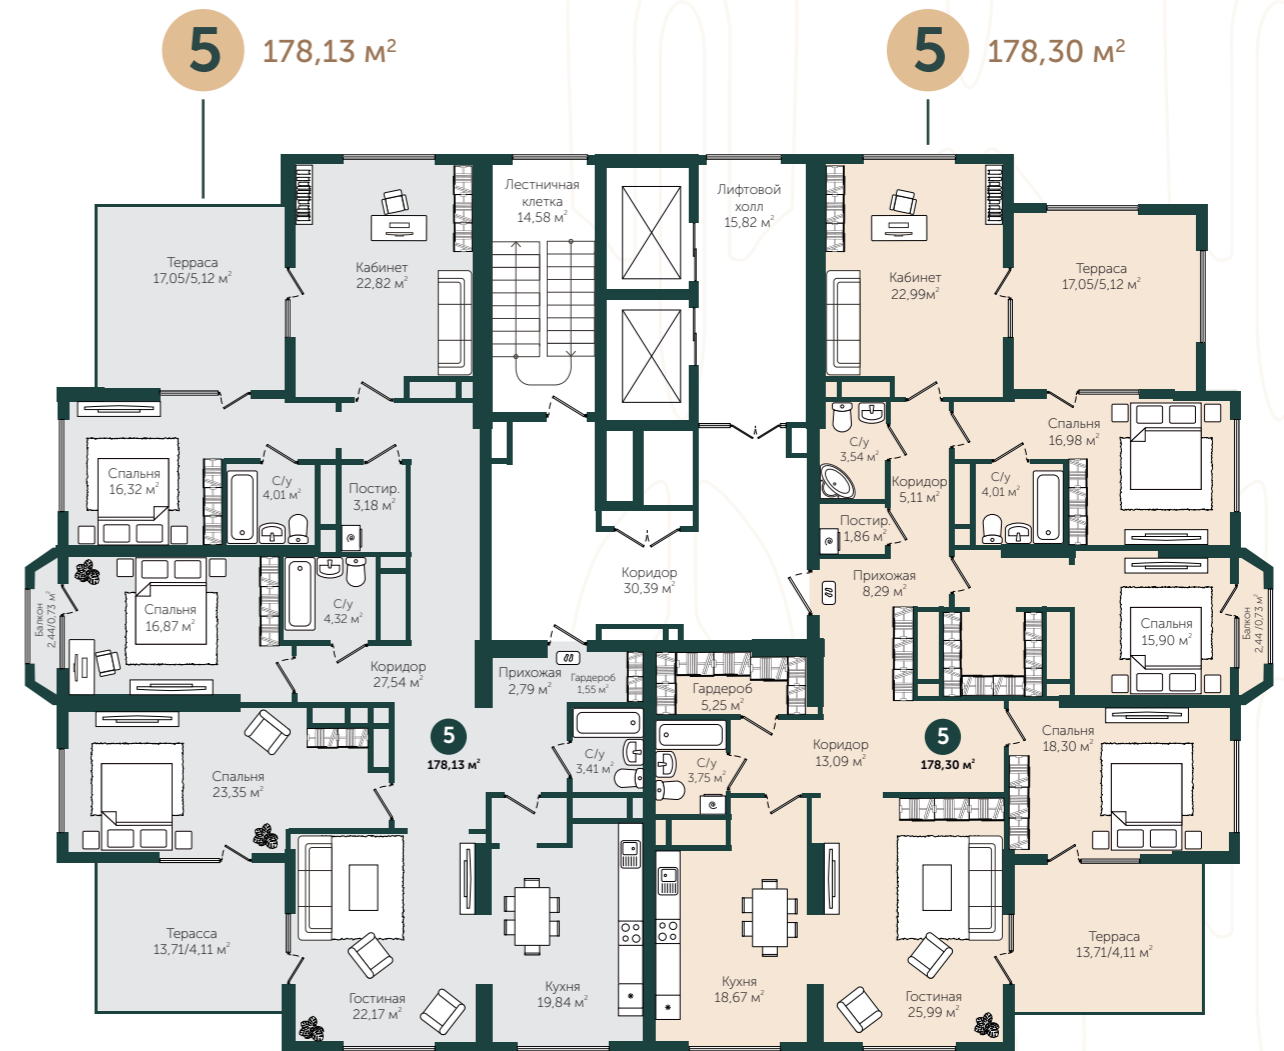

Свободная планировка

Высота потолков 4,5 м

Черновая отделка

ТИПОВАЯ ПЛАНИРОВКА

2-7 ЭТАЖИ

TUMAR TOWER

TUMAR GROUP

ТИПОВАЯ ПЛАНИРОВКА

8-16 ЭТАЖИ

TUMAR TOWER

TUMAR GROUP

ТИПОВАЯ ПЛАНИРОВКА

17 ЭТАЖ (ВЫСОТА ПОТОЛКОВ - 4 М)

TUMAR TOWER

ДЛЯ ЗАМЕТОК

TUMAR TOWER